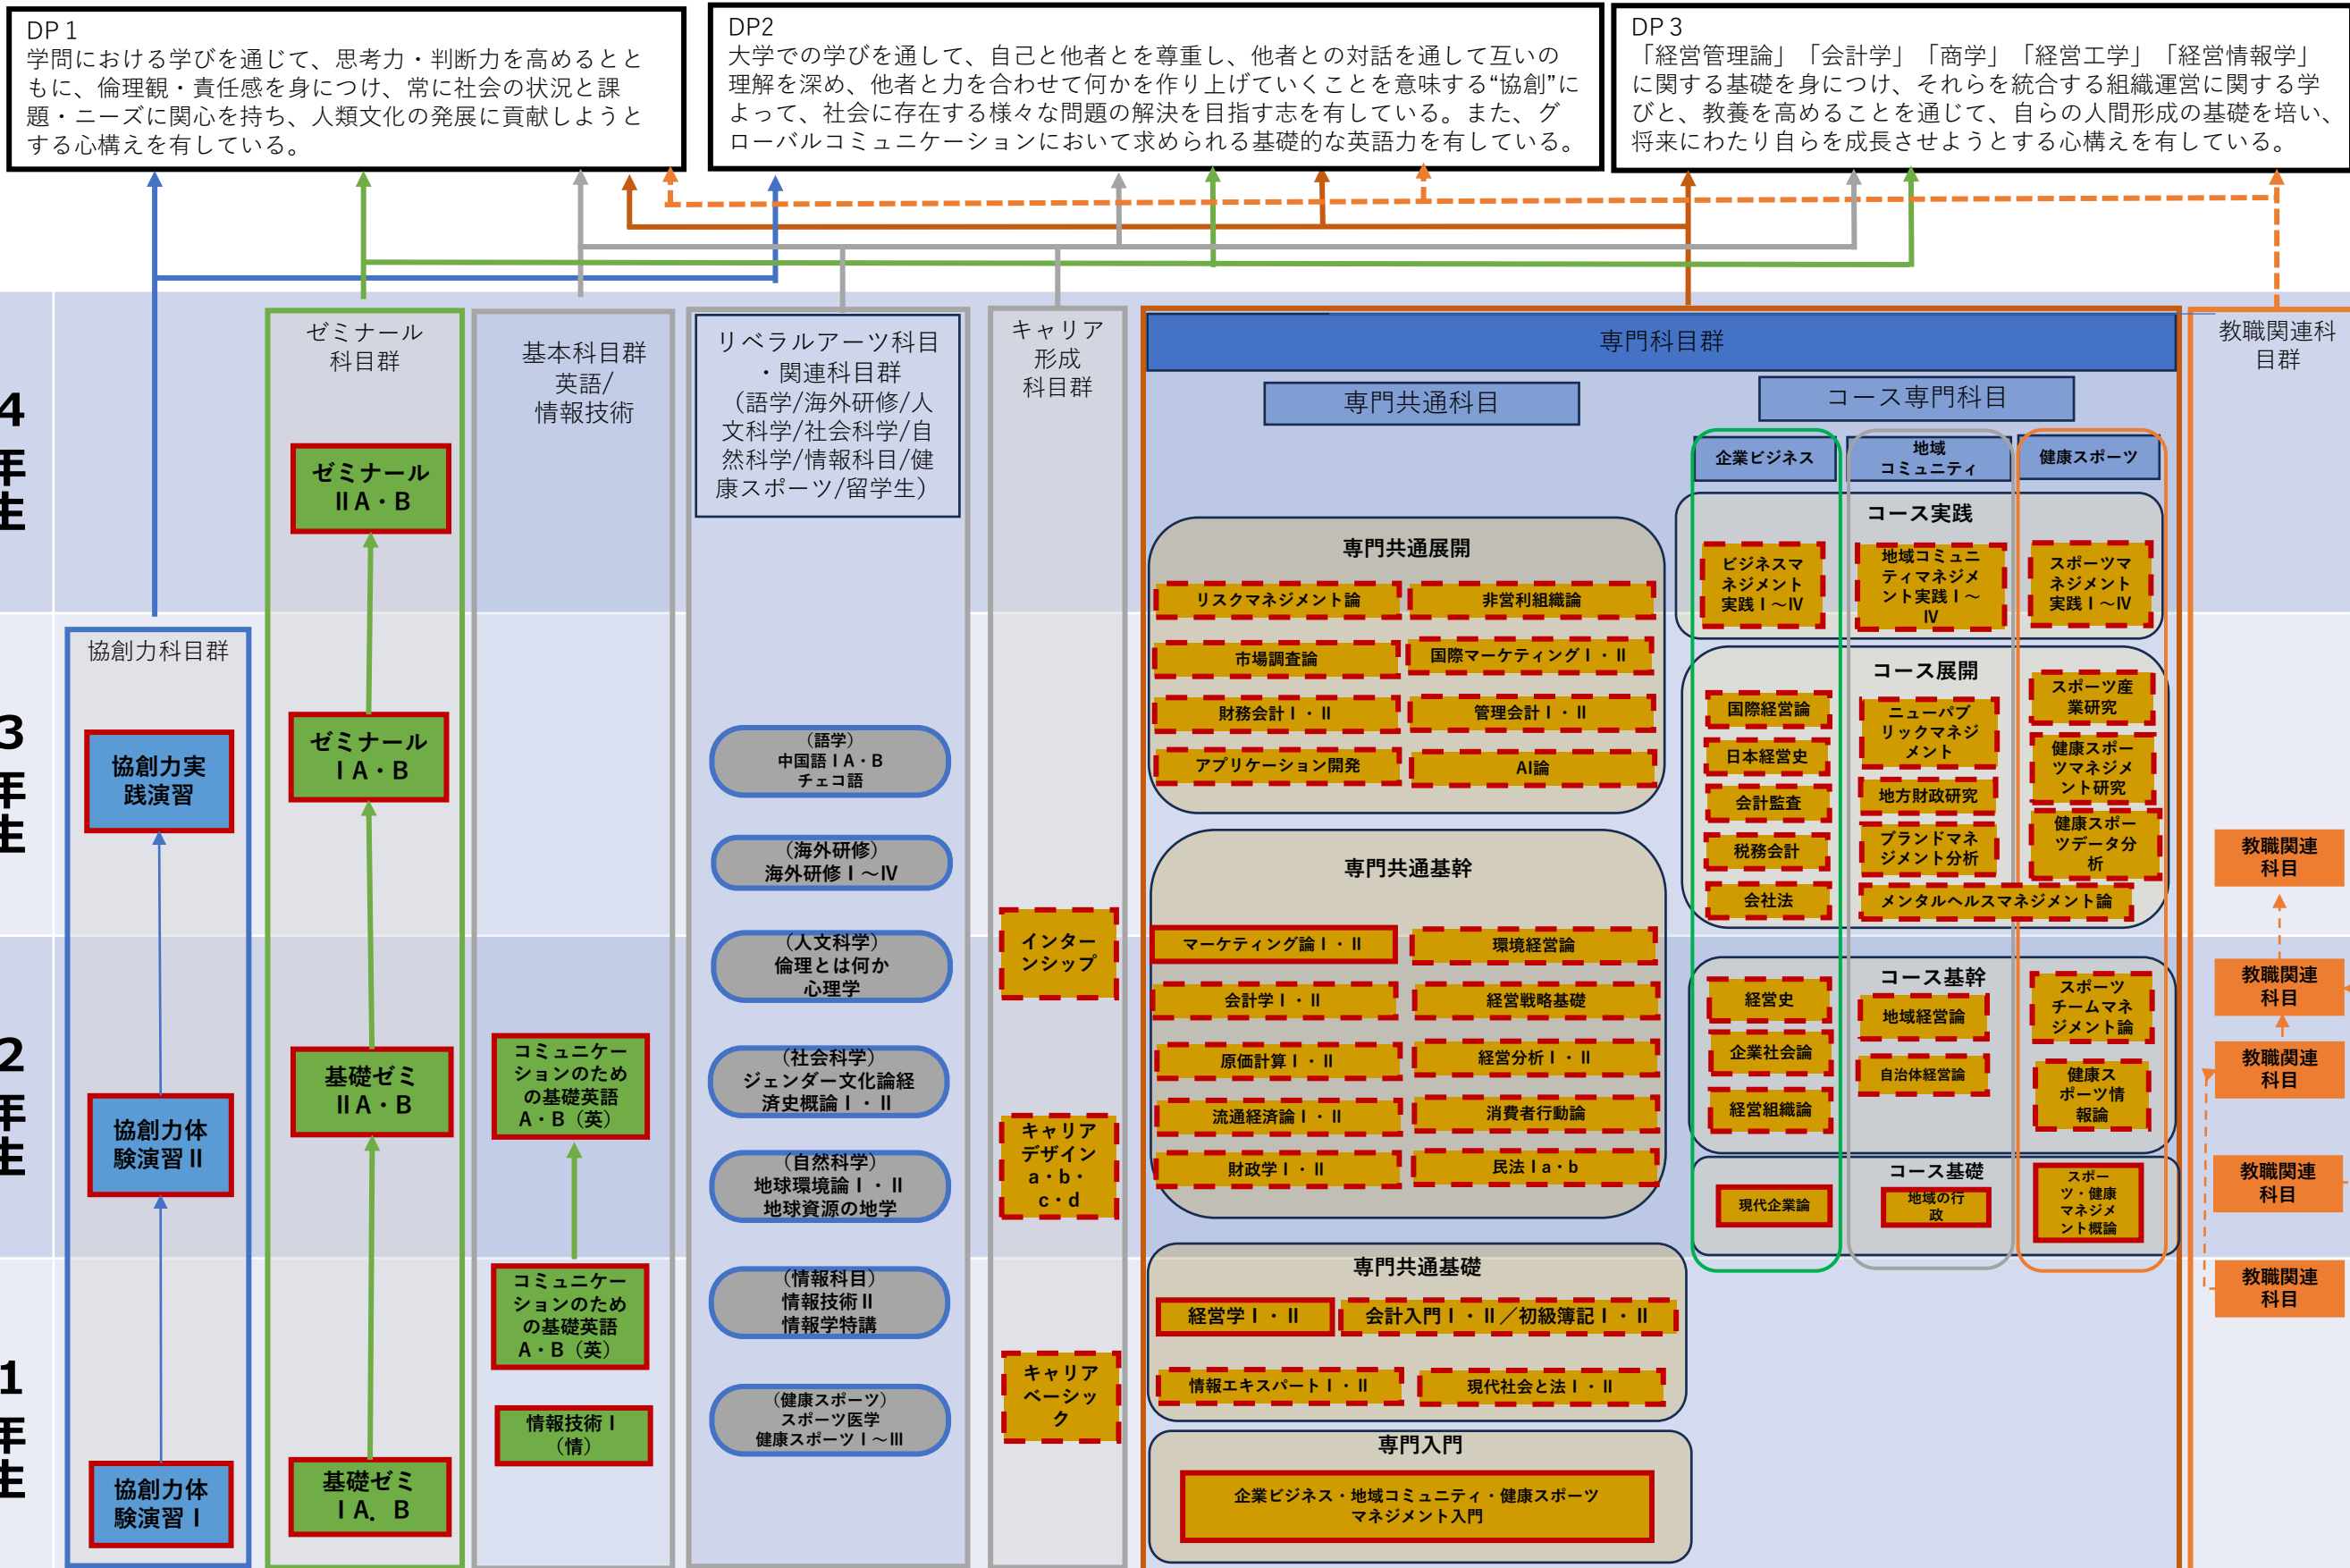

カリキュラム・ツリー 【経営学部マネージメント総合学科】

- カリキュラム・ツリーに示す科目は、主要授業科目のみです。
- 主要授業科目は、カリキュラム・マップで確認できます。

- 必修科目
- 選択必修科目
- 選択科目
- 集中
- 全学共通基盤科目
- 基本科目
- 専門科目
- 関連科目
- 教職関連科目